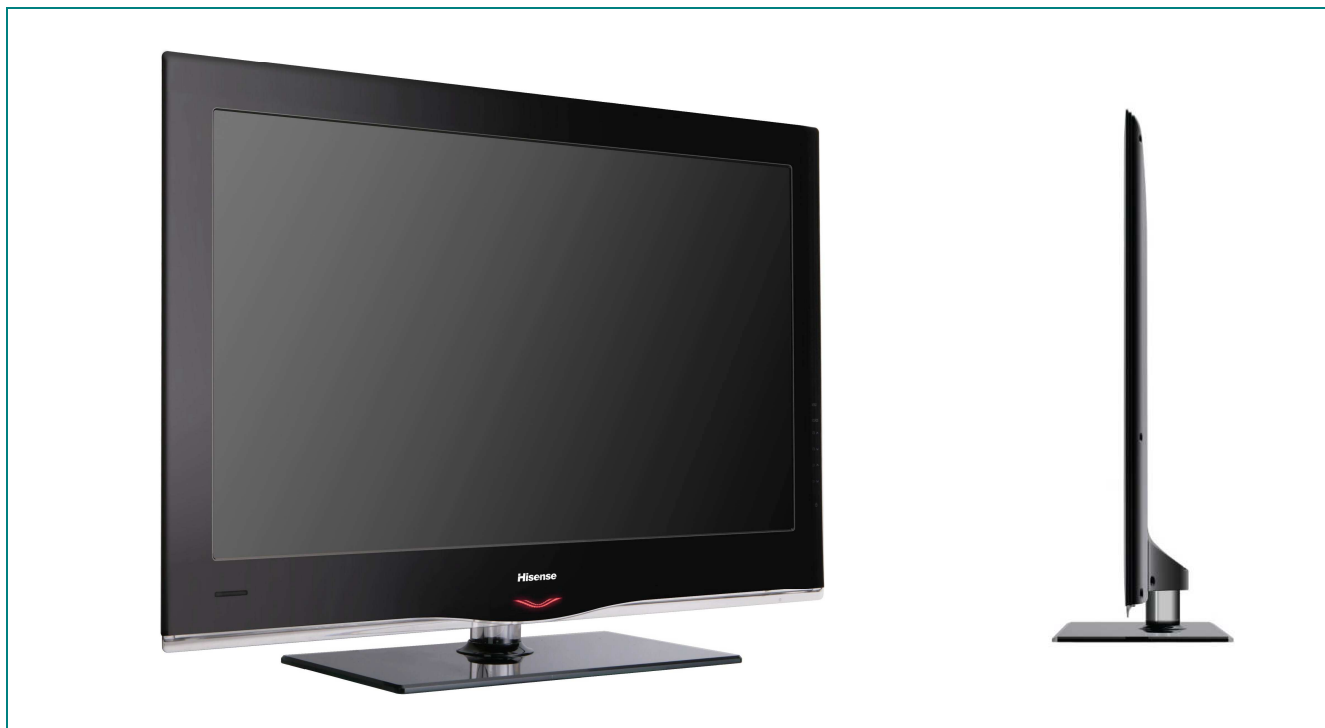

LHDN 19T28UK
18,5" LED, HD Ready, DVB-T

 LED TV	 HD Ready
 DVB-T	 HDMI ver. 1.3
 16:9	 USB (MP3, JPEG, Film)
 170 / 160 °	 Multi OSD

Allgemeine Feature			
Diagonale	18,5" (47 cm)	Stromaufnahme	tba
Bildformat	16:9	Standby Verbrauch	< 1W
Pixelformat	1366 x 768	Program Speicherplätze	200
Helligkeit	250 cd/m ²	Teletext (in Seiten)	1000
Dynamic Contrast	10'000:1	3D Digital Comb Filter	●
Betrachtungswinkel (H / V)	170 / 160	Multi OSD Menü (21 Sprachen)	●
Ausgangsleistung	2x2W	VESA Kompatibel (100x100)	●
Anzahl Tuner	1	Hybridtuner (DVB-T)	●
Response Time	5ms	Touch Panel Control	●
Gehäuse Style	High Glossy	Netzschalter	●

Anschlüsse hinten			
HDMI in (HDCP, v1.3)	1	VGA in	1
Component in (Y,Pb,Pr)	1	PC Audio in	1
Scart (mit Scartadapter)	1	Kopfhörer	1
Composite (AV) in	1	USB 2.0 (MP3, JPEG, Film)	1
Analog Audio in (L/R) (3.5 mm-klinke)	1		